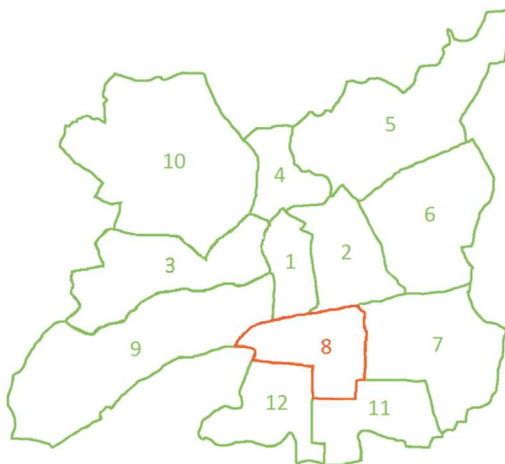

LES ENCLOS SAPIN MALIN PRÈS DE CHEZ VOUS

1. Centre

- Place Hoche
- Cours des Alliés, entre le 4bis et les Champs Libres

2. Thabor-Saint-Héliér Alphonse Guérin

85 avenue Aristide Briand

3. Bourg l'Evêque

La Touche-Moulin du Comte

- Mail François Mitterrand, en face de l'espace de jeux
- 30 rue Charles Géniaux, parking du complexe sportif

4. Saint-Martin

Rue Victor Segalen,
en face du cimetière du Nord

5. Maurepas-Bellangerais-Beaulieu

32 rue de Trégain

6. Jeanne d'Arc-Long Champs

26 rue Guillaume Lejean

7. Francisco Ferrer-Landry-Poterie

36 avenue de Cork

8. Sud gare

Place Hyacinthe Perrin

9. Cleunay-Arsenal Redon

Rue Jean Marcel Châtel

10. Villejean-Beaugard

2 avenue Sir Winston Churchill

11. Le Blosne

Avenue des Pays-Bas,
parking du CRAPA Paul Lafargue

12. Bréquigny

20 avenue du Canada

Samedi 22 janvier